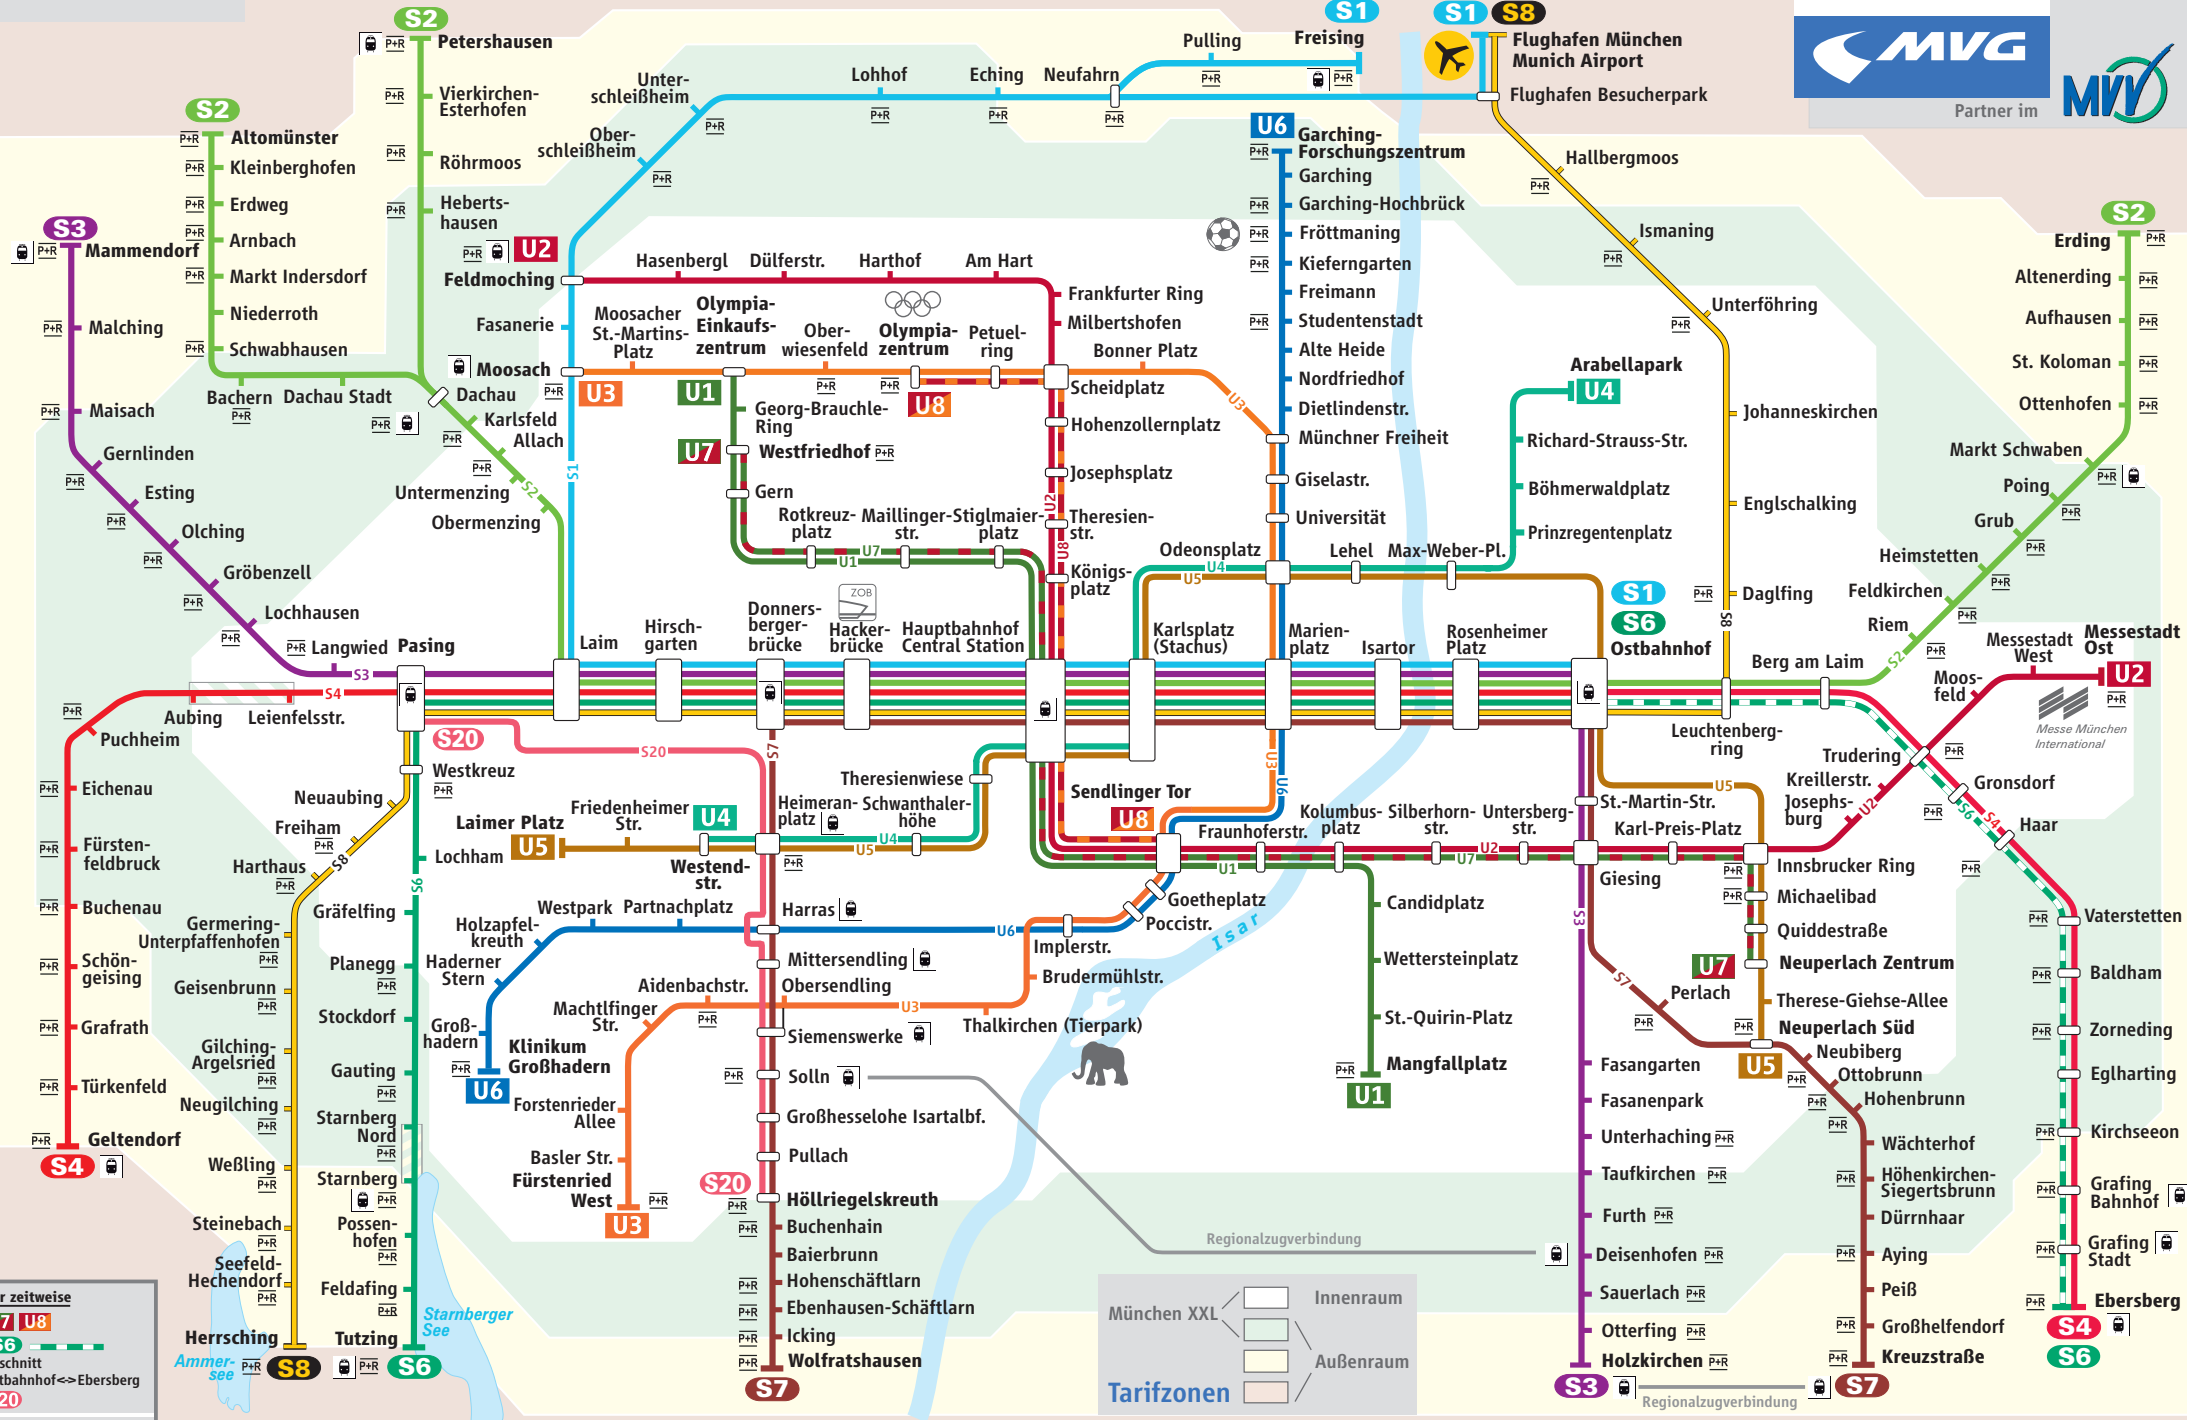

# Schnellbahnnetz

Partner im

Nur zeitweise  
**U7 U8**  
**S6**  
 Abschnitt Ostbahnhof-<=>Ebersberg  
**S20**

München XXL  
 Innenraum  
 Außenraum  
**Tarifzonen**